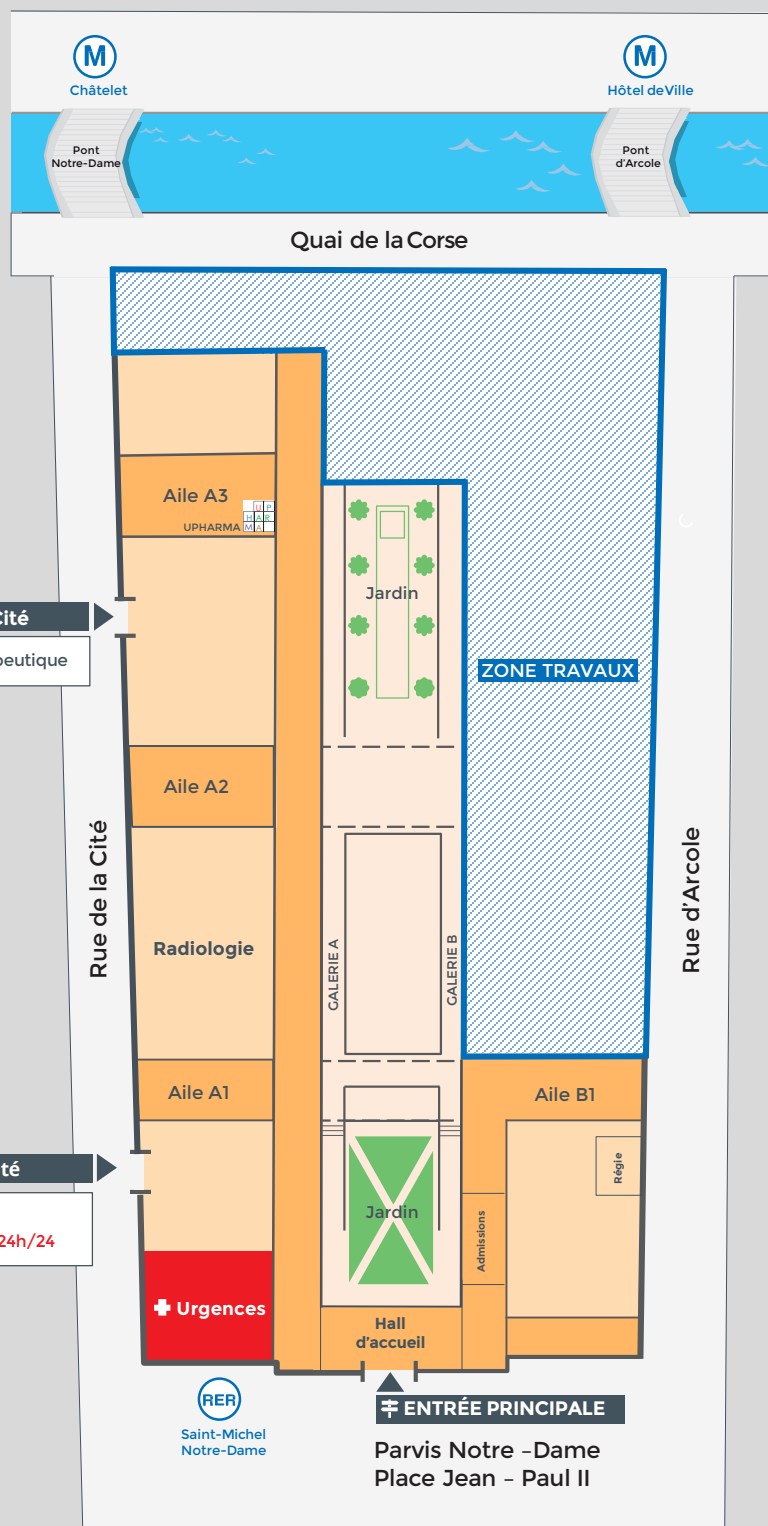

Bienvenue à l'Hôtel-Dieu AP-HP

☚ Accès : 3 rue de la Cité
Centre de diagnostic et de thérapeutique

☚ Accès : 7 rue de la Cité
• Urgences 7j/7 24h/24
• Urgences psychiatriques 7j/7 24h/24